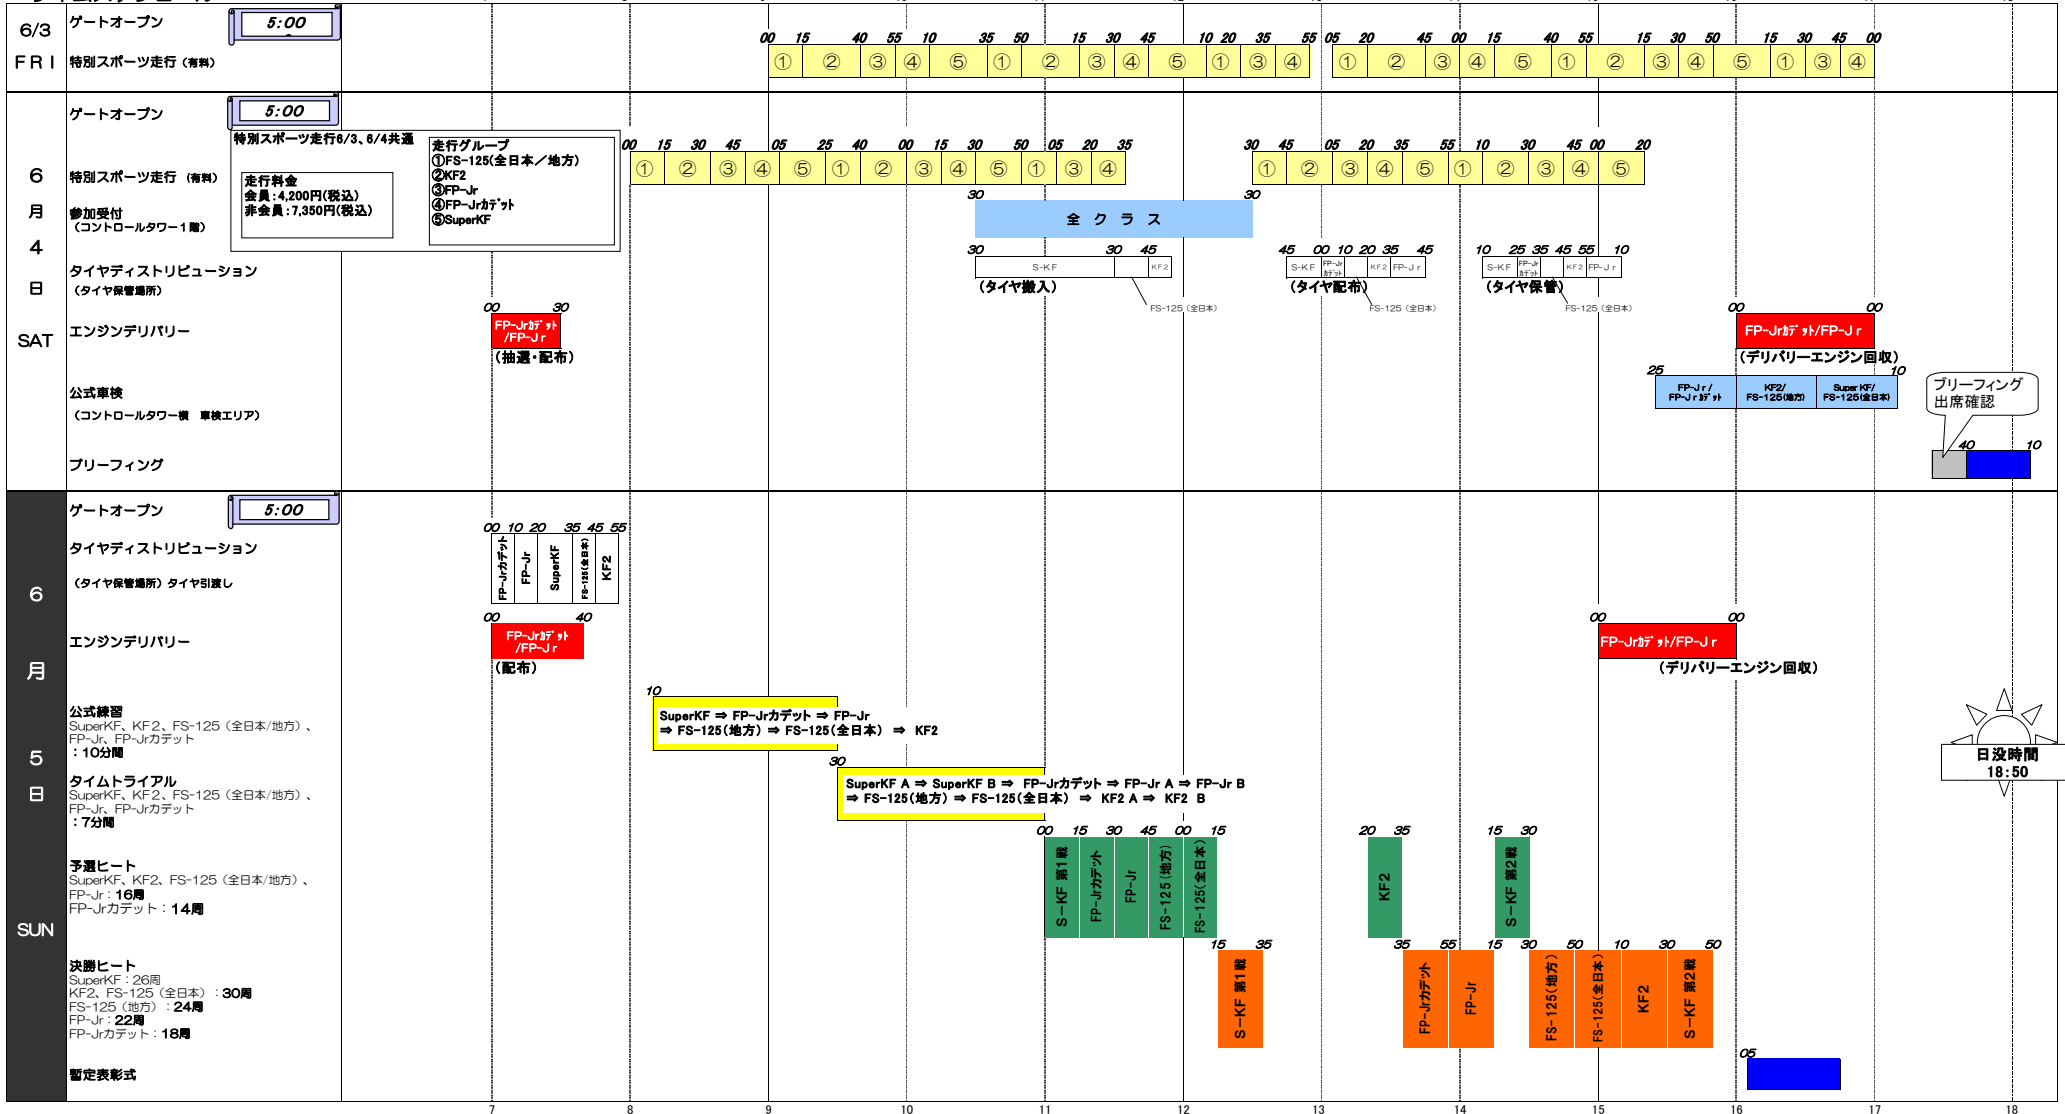

2011年全日本カート選手権 SuperKF部門 第1戦、第2戦  
 2011年全日本カート選手権 KF2部門 第1戦  
 2011年全日本カート選手権 FS-125部門 東地域 第2戦  
 2011年地方カート選手権 東地域 第2戦  
 2011年ジュニアカート選手権 東地域 第2戦

2011年5月22日  
 大会事務局

公式通知No. 01  
 ・タイムスケジュール

- ◆レース進行の都合や天候の状況により、タイムスケジュールを変更する場合がありますのでご注意ください。
- ◆特別スポーツ走行料金：TRMC-S 会員 4,200円（税込）/1日、非会員 7,350円（税込）/1日
- ◆任意重量測定（パークフェルメ）（FRI, SAT）12:00~17:00 ◆ガソリン販売（第1パドック内GS）（FRI）7:00~17:30（SAT）6:00~17:30（SUN）6:00~17:30