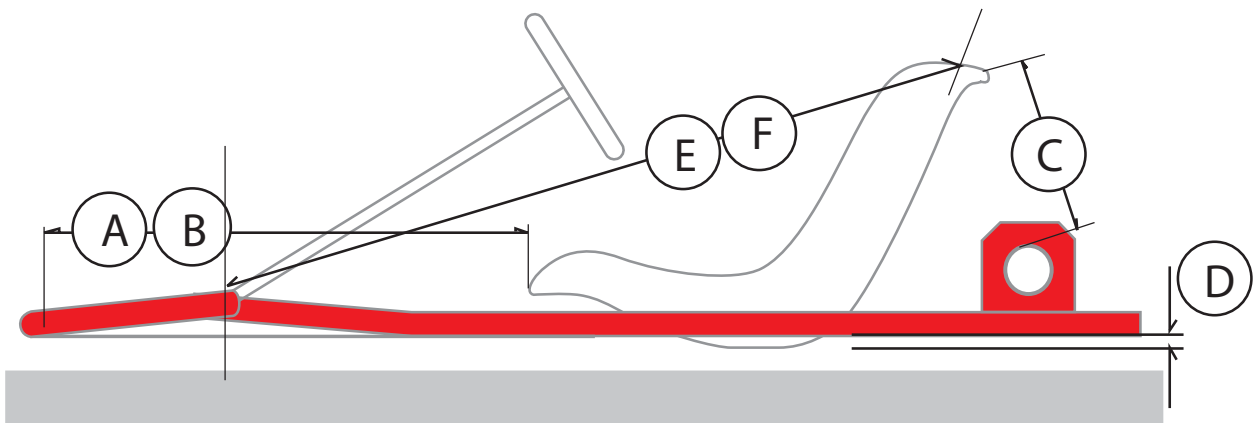

SEAT SETTING

model

DR - S97

(A)	610	mm
(B)	620	mm
(C)	195 - 200	mm
(D)	5	mm
(E)	1030 - 1040	mm
(F)	1050	mm

Memo
