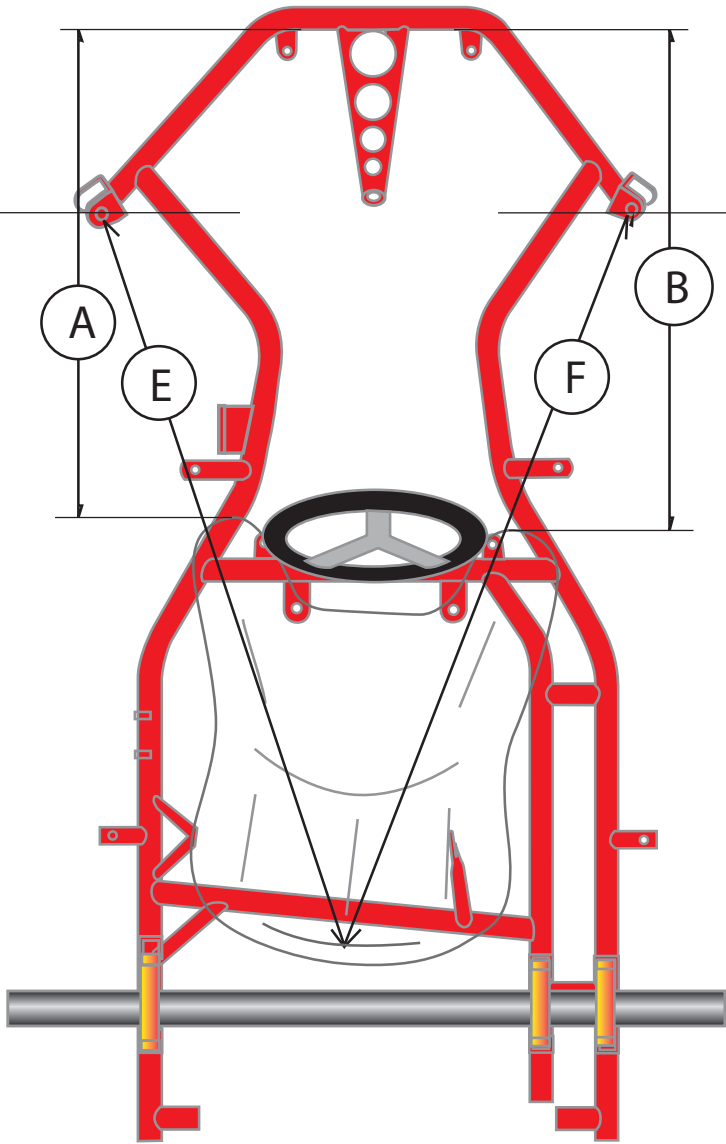

SEAT SETTING

model

DR - S97

(A)	610	mm
(B)	620	mm
(C)	195 - 200	mm
(D)	5	mm
(E)	1030 - 1040	mm
(F)	1050	mm

Memo
