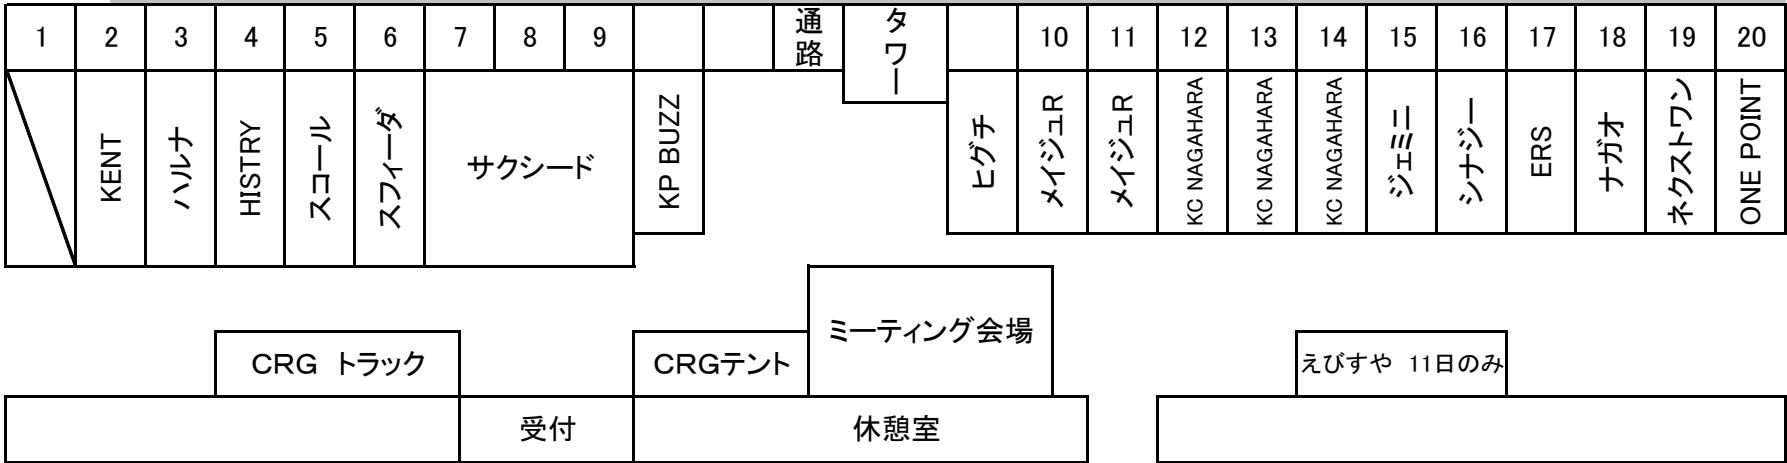

CRG SUMMER CAMP 8.10-11

ピットロード

※必要に応じて、テントは各自でご用意ください。
 ※各列 屋根下+後ろのスペースのご使用です。パドック内の駐車はできません。
 ※パドック割りです。若干変更になる場合は、ご協力ください。
 施設のコンセントは使用できませんので、発電機をご利用いたします。